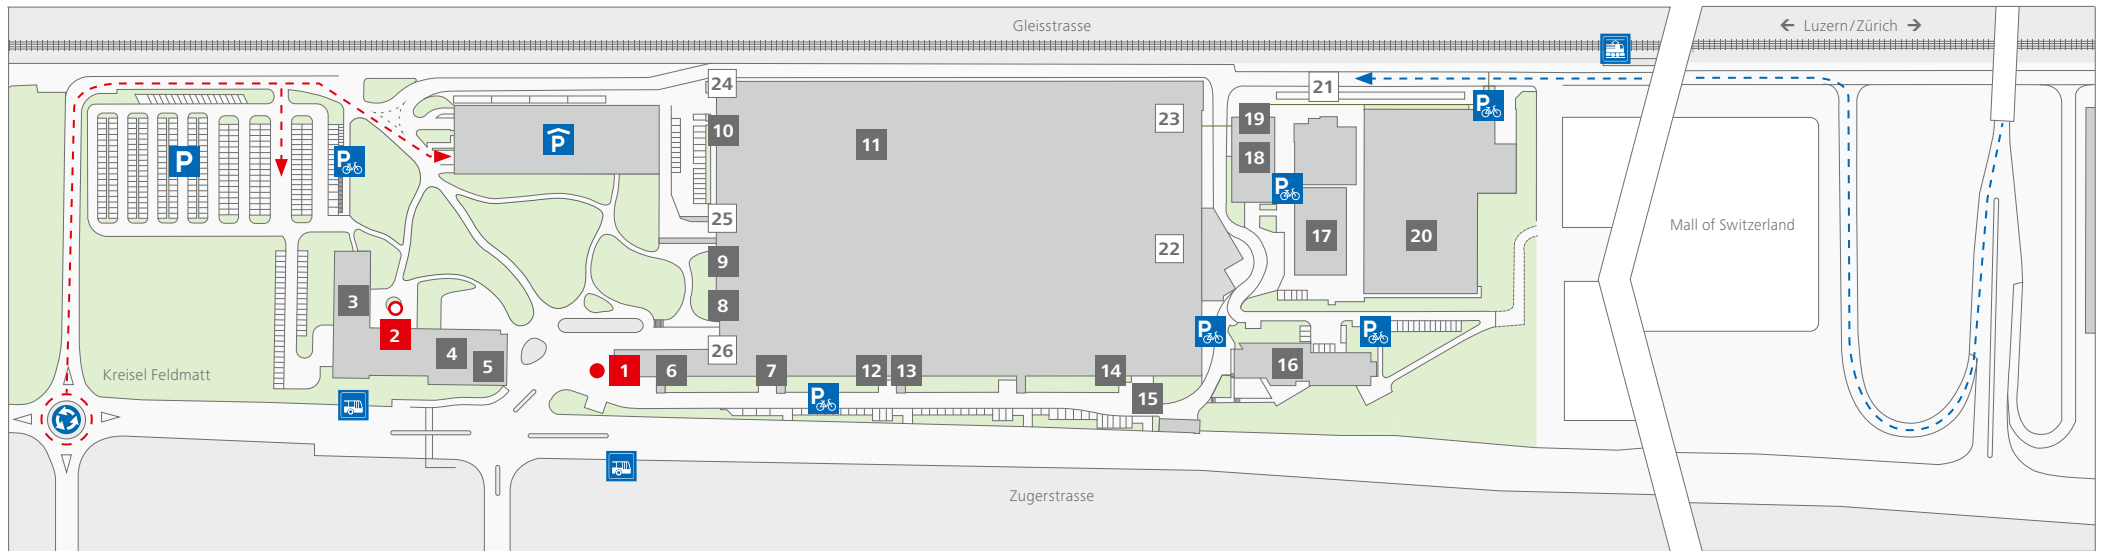

# Anreise Schindler City

Bitte melden Sie sich beim entsprechenden Empfang an. (gültig ab Mai 2021)

--- Anfahrt Auto via Kreiseldamm

--- Anfahrt LKW via Gleisstrasse

Kreiseldamm

Parkplätze

Zweiradparkplätze

Parkhaus

S-Bahnstation «Buchrain»

Busstation «Schindler»

1 Empfang Schindler Aufzüge AG

2 Empfang Schindler Management AG & Schindler City Center

3 Schindler Management AG

4 Schindler City Center

5 Personalrestaurant/Cafeteria

## Auto

Von Zürich Flughafen (63 km), Zürich (57 km), Bern (115 km), Basel (103 km), Genf (280 km):

- Autobahn A14 Zürich – Luzern
- Ausfahrt «Buchrain»
- Fahrt nach «Ebikon/Dierikon» durch den Tunnel
- Ab Tunnelende bei der Kreuzung rechts abbiegen Richtung «Ebikon/Luzern»
- Beim Kreiseldamm erste Ausfahrt rechts nehmen
- Dem Strassenverlauf bis zum Parkplatz oder Parkhaus auf dem Schindler-Areal folgen

## LKW

Von Zürich Flughafen (63 km), Zürich (57 km), Bern (115 km), Basel (103 km), Genf (280 km):

- Autobahn A14 Zürich – Luzern
- Ausfahrt «Buchrain»
- Fahrt nach «Ebikon/Dierikon» durch den Tunnel
- Bei Tunnelende rechts auf Mall of Switzerland Areal abbiegen bis zu den Bahngleisen
- Links entlang der Mall of Switzerland und den Bahngleisen (Gleisstrasse) bis zu den LKW Parkplätzen (Nr. 21) fahren
- LKW auf dem vorgesehenen Parkplatz abstellen und sich bei der Registration (Nr. 22) melden